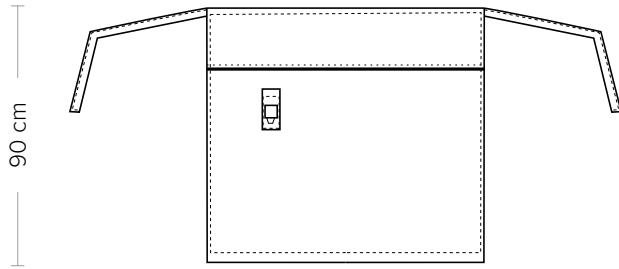

DETTAGLI

- 1 portapenne
- Profilo

TAGLIE

Taglia unica

COLORE

119 Grigio medio

TESSUTO

50% cotone
50% poliestere
180 g / m²

LUXSATIN

90 cm

COLORI DISPONIBILI

119 Grigio

DETAILS

- 1 pen pocket
- Piping

SIZES

One size

COLOURS

119 Medium grey

FABRIC

50% cotton
50% polyester
180 g / m²

LUXSATIN

90 cm

AVAILABLE COLOURS

119 Grey